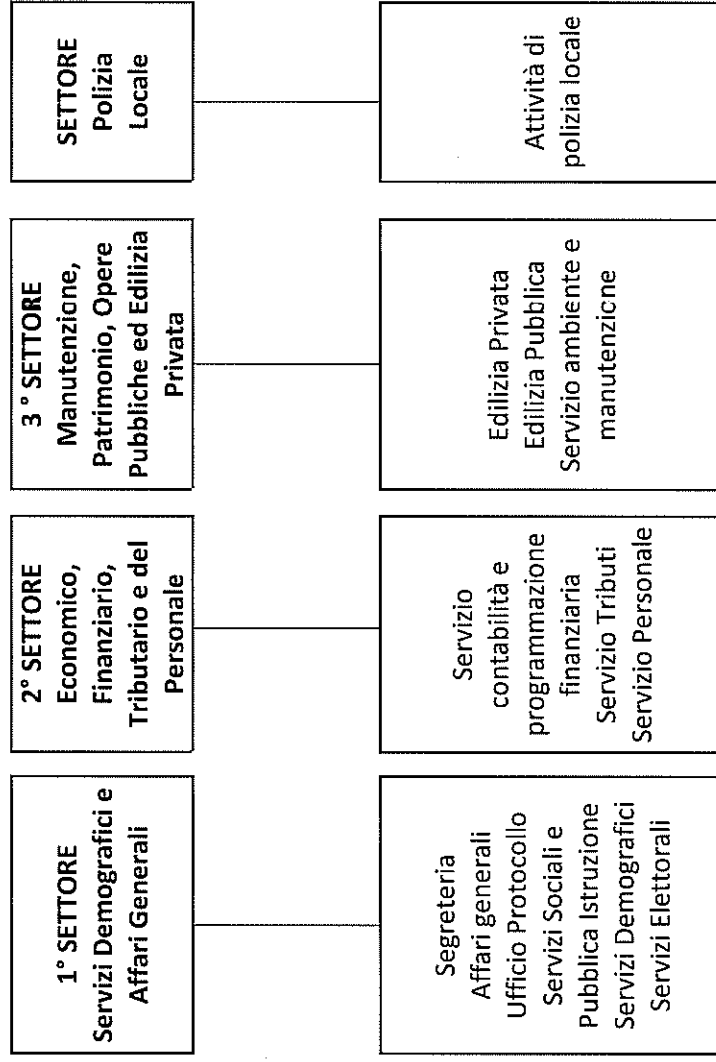

COMUNE DI CASTEL SANT'ANGELO
Provincia di Rieti

ORGANIGRAMMA

I Responsabili di Settore del Comune di Castel Sant'Angelo sono di seguito elencati:

1° SETTORE – Servizi Demografici e Affari Generali

Responsabile di Settore – Luigi Taddei